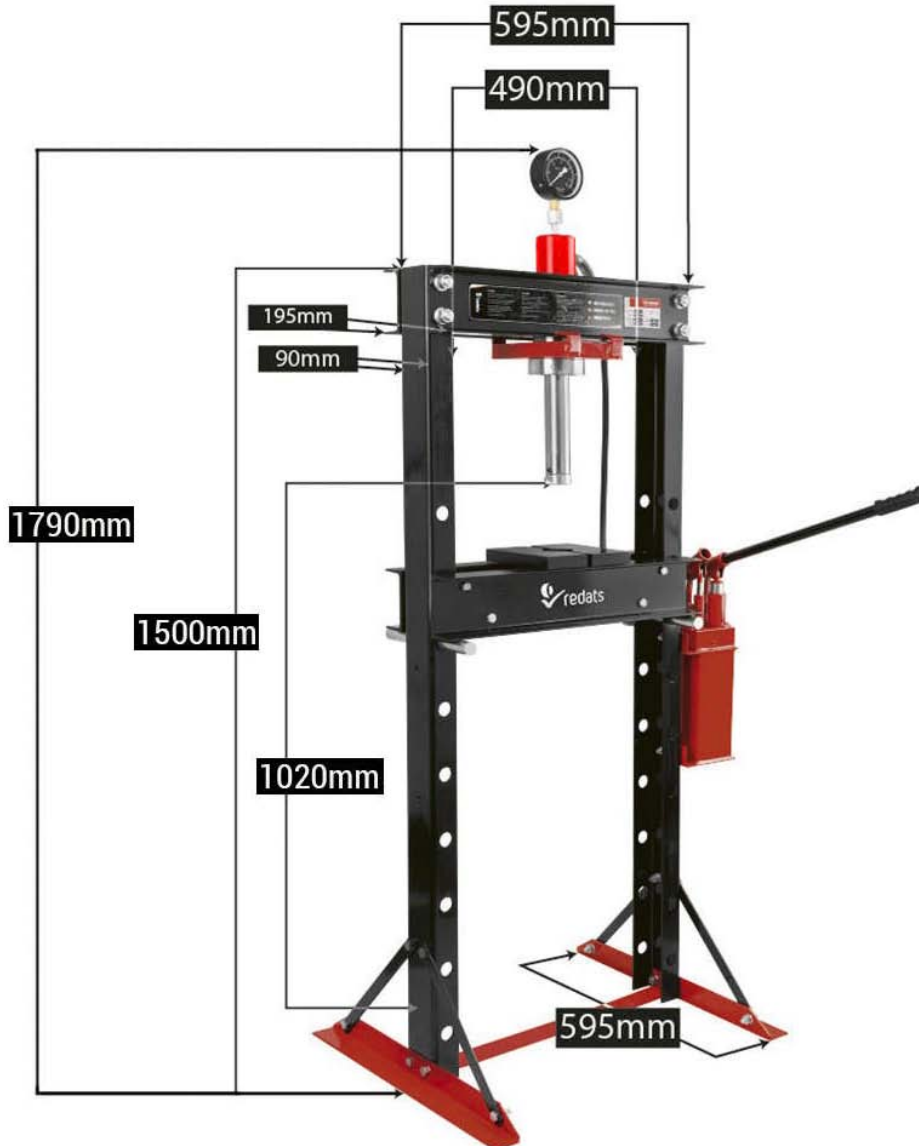

## 13701

[mm]

Šifra / Code		<b>13701</b>
Tlak / Pressure	[t]	20
Doseg delovanja / Operating range	[mm]	0-1020
Hod cilindra / Stroke	[mm]	190
Ø Batnica / Ø Piston	[mm]	48